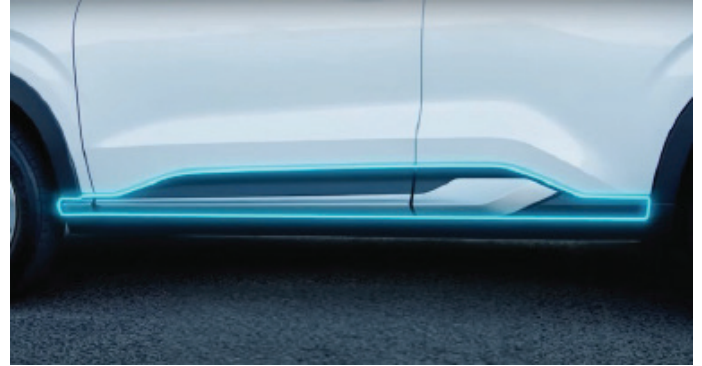

/ KIT OUTLANDER SPORT ALERON EN COLOR AMARILLO

KITRVY1

\$45,139.00 M.N.

/ MOLDURAS DE FACIA DELANTERA

Disponible para Mitsubishi Outlander Sport 2025

/ MOLDURAS DE PUERTA

Disponible para Mitsubishi Outlander Sport 2025