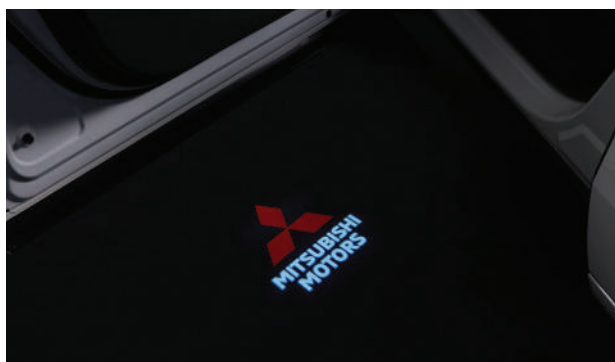

/ ILUMINACIÓN FRONTAL

MZ590914EX

\$10,000.00 M.N.

Disponible para Mitsubishi Outlander PHEV 2023 a 2025

/ MOLDURA DE PROTECCIÓN DE CAJUELA

MZ527151EX

\$1,000.00 M.N.

Disponible para Mitsubishi Outlander PHEV 2023 a 2025