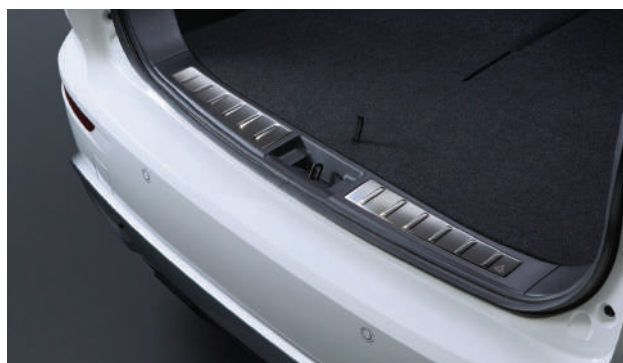

/ MOLDURA DE PROTECCIÓN DE CAJUELA

MZ527151EX

$1,000.00 M.N.

Disponible para Mitsubishi Outlander PHEV 2023 a 2025