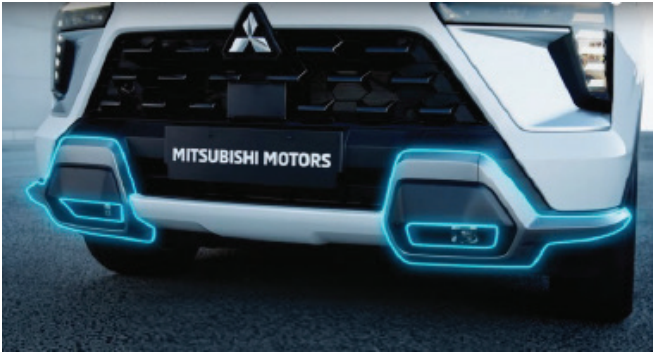

/ KIT OUTLANDER SPORT ALERON EN COLOR NEGRO

KITRVB1

\$45,139.00 M.N.

/ MOLDURAS DE FACIA DELANTERA

Disponible para Mitsubishi Outlander Sport 2025

/ MOLDURAS DE PUERTA

Disponible para Mitsubishi Outlander Sport 2025