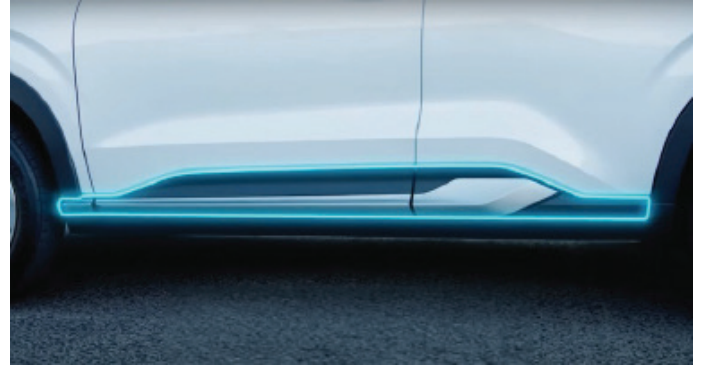

/ KIT OUTLANDER SPORT ALERON EN COLOR NEGRO

KITRVB1

\$45,139.00 M.N.

/ MOLDURAS DE FACIA DELANTERA

Disponible para Mitsubishi Outlander Sport 2025

/ MOLDURAS DE PUERTA

Disponible para Mitsubishi Outlander Sport 2025