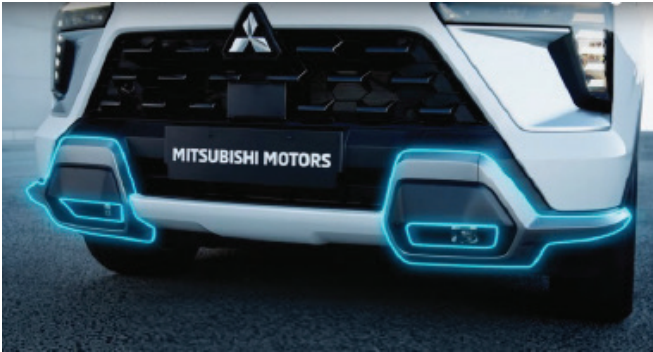

/ KIT OUTLANDER SPORT ALERON EN COLOR AMARILLO

KITRVY1

\$45,139.00 M.N.

/ MOLDURAS DE FACIA DELANTERA

Disponible para Mitsubishi Outlander Sport 2025

/ MOLDURAS DE PUERTA

Disponible para Mitsubishi Outlander Sport 2025